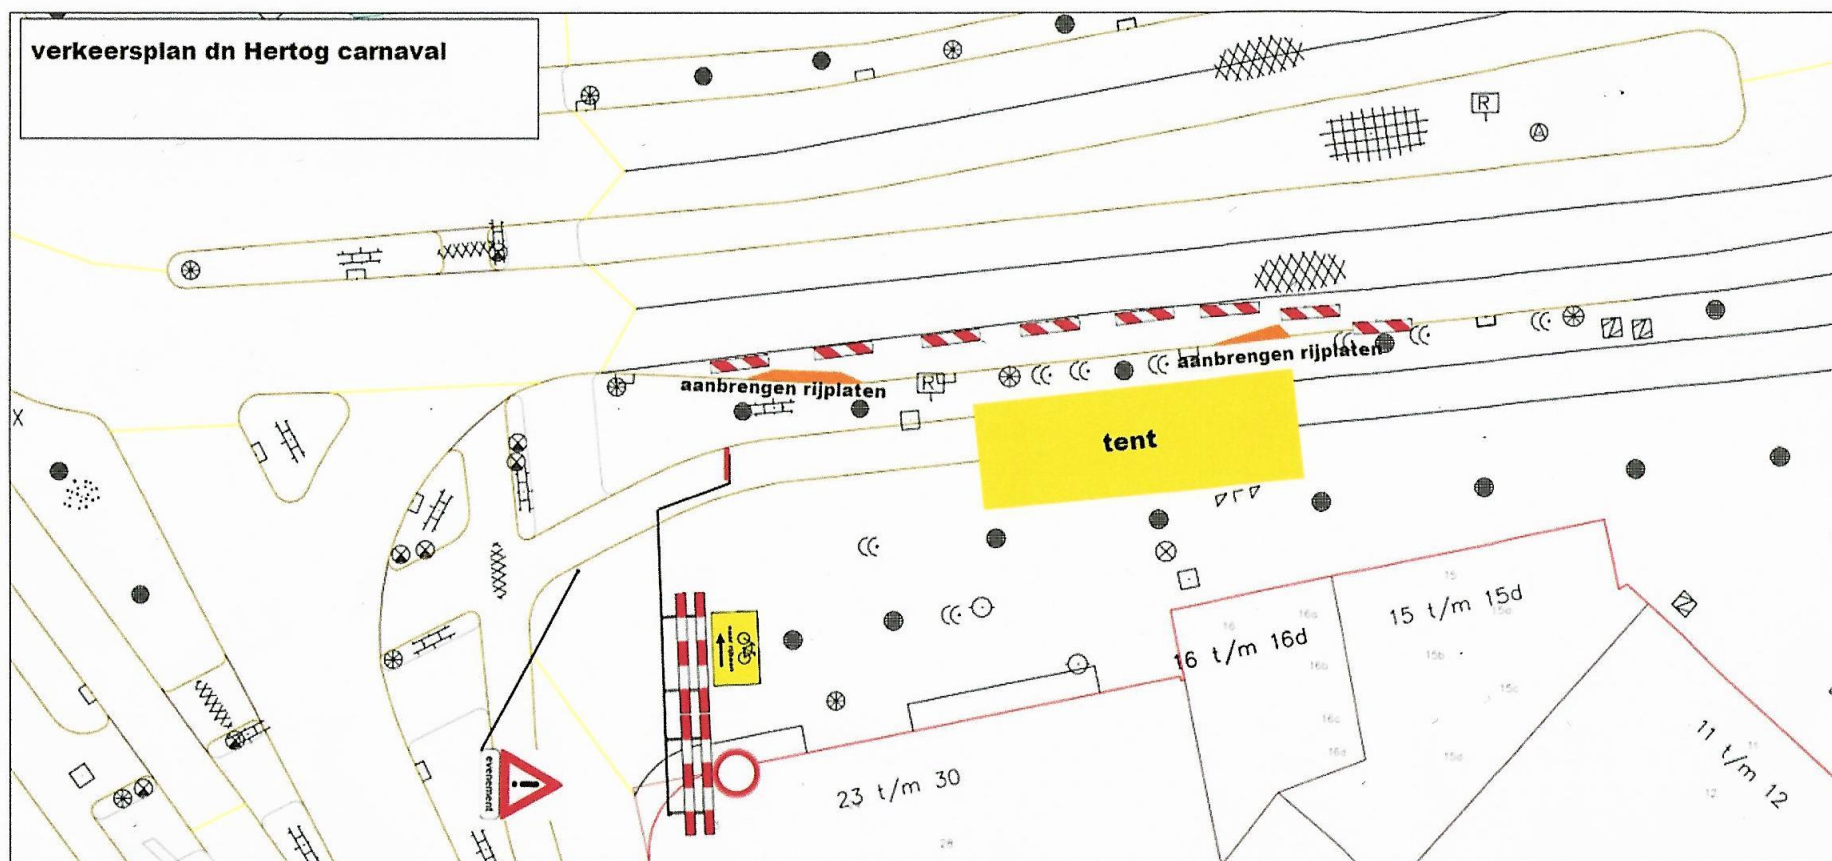

SFEC 2018 BIJLAGE VERKEERSPLAN

Situatie Stationsplein m.b.t. tentoverkapping dn Hertog

Opbouw donderdag 8 februari, afbouw woensdag 14 februari